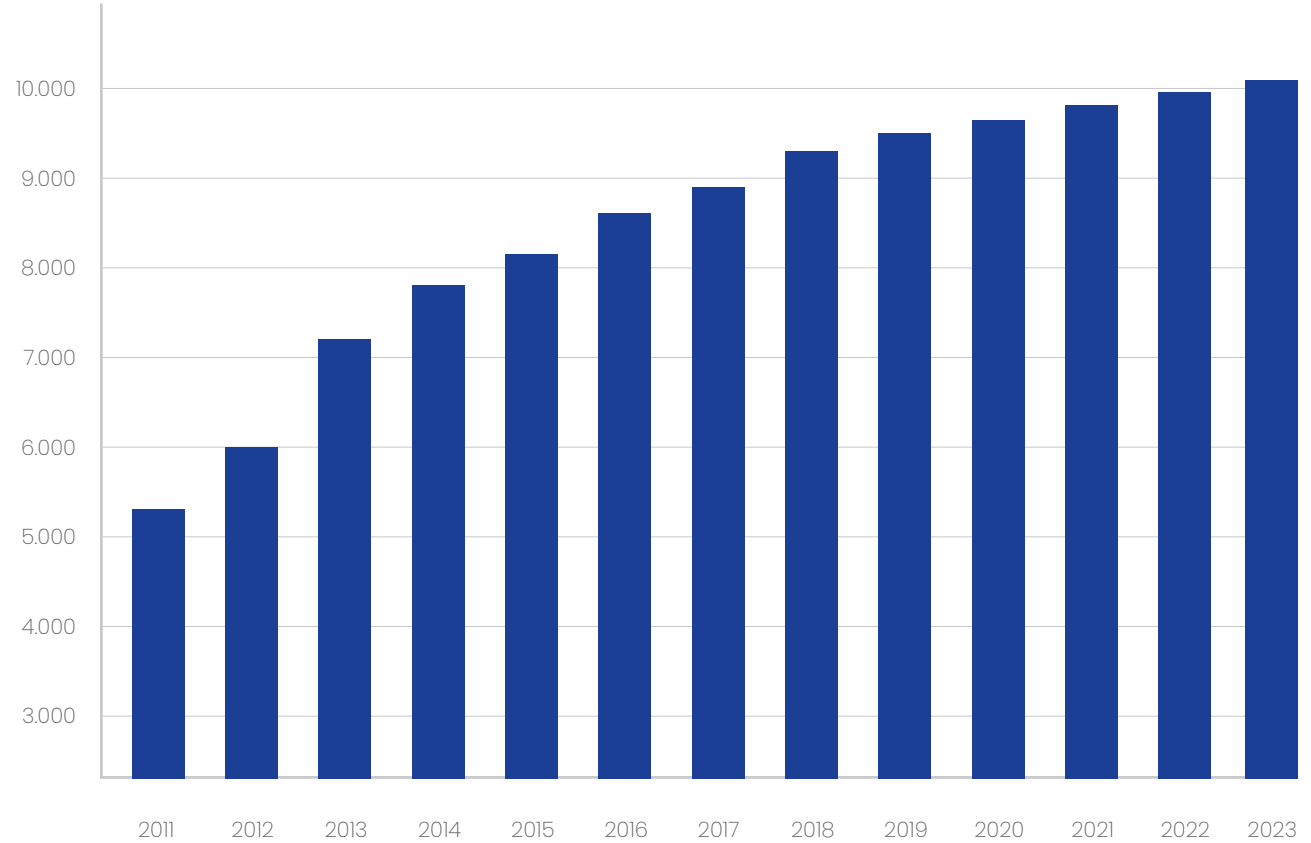

Entwicklung Kundenbreite

(monatlich)